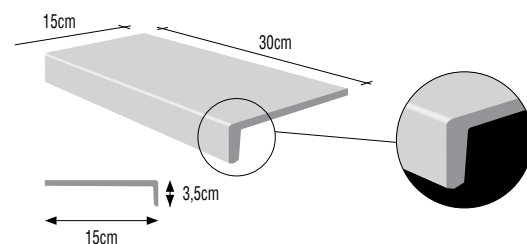

elemento ad "L" monolitico

- **KYLM200** Key Beige Elemento ad "L" monolitico OUT 15x30 6"x12" **545**
- **KYLM900** Key Green Elemento ad "L" monolitico OUT 15x30 6"x12" **545**
- **KYLM400** Key Rust Elemento ad "L" monolitico OUT 15x30 6"x12" **545**

IMBALLI - PACKING - VERPACKUNG - EMBALLAGE - EMBALAJE						
FORMATO	MQ./SCATOLA	PEZZI/SCATOLA	KG./SCATOLA	SCATOLE/PALLET	MQ./PALLET	KG./PALLET
SIZE	SQM./BOX	PIECES/BOX	KG./BOX	BOXES/PALLET	SQM./PALLET	KG./PALLET
FORMAT	QM./KARTON	STÜCK/KARTON	KG./KARTON	KARTONS/PALETTE	QM./PALETTE	KG./PALETTE
FORMAT	M²/BOÎTE	PIECES/BOÎTE	KG./BOÎTE	BOÎTE/PALETTE	M²/PALETTE	KG./PALETTE
FORMATO	MQ./CAJA	PIEZAS/CAJA	KG./CAJA	CAJA/PALLET	MQ./PALLET	KG./PALLET
60x60	1,440	4	32,11	30	43,20	978
30x60	1,080	6	26,14	40	43,20	1.061
33,3x33,3	1,332	12	25,50	42	55,94	1.086
16,4x16,4	1,183	44	23,20	55	65,07	1.291
33,3x33,3 domino	-	4	-	-	-	-
33,3x33,3 domino small	-	4	-	-	-	-
1,5x60 listello steel	-	4	-	-	-	-
1,5x50,2 listello steel	-	4	-	-	-	-
1,5x1,5 ang. list. steel	-	4	-	-	-	-
103x65x19 pavé	-	2	-	-	-	-
60x32,5x5 scalino	-	4	-	-	-	-
32,5x32,5x5 ang. scalino	-	2	-	-	-	-
16,5x33,3x4,5 terminale	-	8	-	-	-	-
15x30 elem. "L" monolitico	-	8	-	-	-	-
9x60 battiscopa	-	12	-	-	-	-
8x33,3 battiscopa	-	21	-	-	-	-