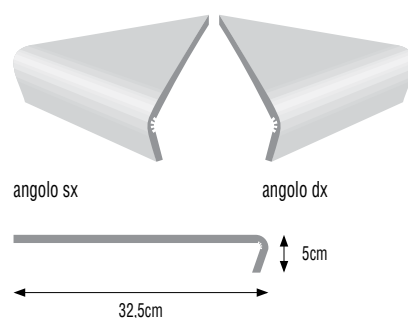

angolo scalino

- **KY620AS** Key Beige Ang. Scalino OUT 32,5x32,5 17,7"x17,7" **642**
- **KY690AS** Key Green Ang. Scalino OUT 32,5x32,5 17,7"x17,7" **642**
- **KY640AS** Key Rust Ang. Scalino OUT 32,5x32,5 17,7"x17,7" **642**