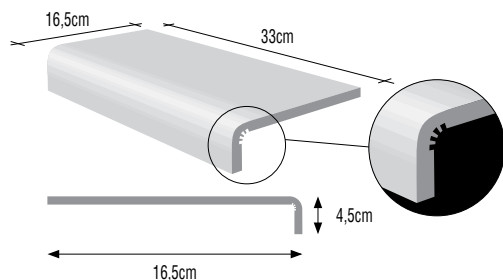

terminale

- **KY200T** Key Beige Terminale OUT 16,5x33x3x4,5 6"x13"x1,2"x1,8" **531**
- **KY900T** Key Green Terminale OUT 16,5x33x3x4,5 6"x13"x1,2"x1,8" **531**
- **KY400T** Key Rust Terminale OUT 16,5x33x3x4,5 6"x13"x1,2"x1,8" **531**