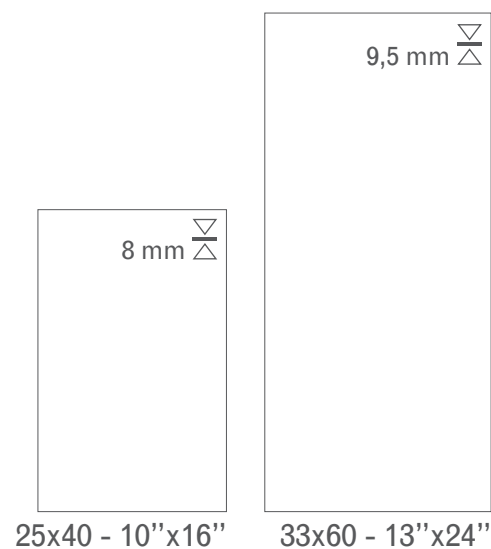

TAO

FORMATI - FORMATS

COLORI - COLORS

bianco

beige

 5	 Totale/Complete Totale/Absolut	 PEI IV	 Resiste/Resists Resiste/Bestanding
--	--	--	--

TAC00 Tao Treccia 5x25 2"x10"

524

TAL10 Tao Listello Bianco 4x25 1 1/2"x10"

510

TAL20 Tao Listello Beige 4x25 1 1/2"x10"

510

TAI10 Tao Inserto Bianco 25x40 10"x16"

515

TAI20 Tao Inserto Beige 25x40 10"x16"

515

TA410 Tao Bianco 25x40 10"x16"

554

TA420 Tao Beige 25x40 10"x16"

554

TA610 Tao Bianco 33x60 13"x24"

566 TA620 Tao Beige 33x60 13"x24"

566

IMBALLI - PACKING - VERPACKUNG - EMBALLAGE - EMBALAJE						
FORMATO	MQ./SCATOLA	PEZZI/SCATOLA	KG./SCATOLA	SCATOLE/PALLET	MQ./PALLET	KG./PALLET
SIZE	SQM./BOX	PIECES/BOX	KG./BOX	BOXES/PALLET	SQM./PALLET	KG./PALLET
FORMAT	QM./KARTON	STÜCK/KARTON	KG./KARTON	KARTONS/PALETTE	QM./PALETTE	KG./PALETTE
FORMAT	M ² /BOÎTE	PIECES/BOÎTE	KG./BOÎTE	BOÎTE/PALETTE	M ² /PALETTE	KG./PALETTE
FORMATO	MQ./CAJA	PIEZAS/CAJA	KG./CAJA	CAJA/PALLET	MQ./PALLET	KG./PALLET
25x40	1,400	14	18,70	54	75,60	1025
33x60	1,400	7	23,10	40	56,00	939
25x40 inserto	-	4	-	-	-	-
4x25 listello	-	12	-	-	-	-
5x25 treccia	-	6	-	-	-	-