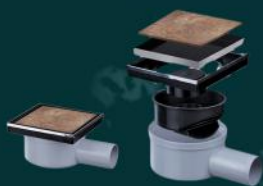

00884GL-300
podni sifon
za keram.pločicu
vodoravni