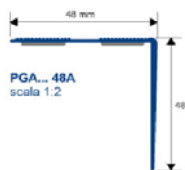

"PROEND " Eloksirani Aluminij SREBRO-ZLATO- (samoljepljiv)

ŠIFRA ARTIKLA	OPIS ARTIKLA	ŠIRINA	ZAVRŠNA OBRADA	JM	DUŽINA
PEDAA 48 A	PROEND INS 48x48 - Eloksirani aluminij, SAMOLJEPLJIV	48x48 mm	SREBRO	KOM	3,30
PEDAO 48 A	PROEND INS 48x48 - Eloksirani aluminij, SAMOLJEPLJIV	48x48 mm	ZLATO	KOM	3,30