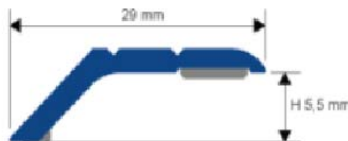

"PROLEVALL 29" Eloksirani Aluminij SREBRO-ZLATO-BRONCA (samoljepljiv/bušen)

PLVA 29...
 PLVA 298...S
 PLVA 299...S
 PLVA 2910...S
 scala 1:1

ŠIFRA ARTIKLA	OPIS ARTIKLA	ZA VISINU mm	ZAVRŠNA OBRADA	JM	DUŽINA
PLVAA 29 A	PROLEVALL 29 - Eloksirani aluminij - SAMOLJEPLJIV	5,5	SREBRO	KOM	2,70
PLVAO 29 A	PROLEVALL 29 - Eloksirani aluminij - SAMOLJEPLJIV	5,5	ZLATO	KOM	2,70
PLVAB 29 A	PROLEVALL 29 - Eloksirani aluminij - SAMOLJEPLJIV	5,5	BRONCA	KOM	2,70
PLVAA 29 F	PROLEVALL 29 - Eloksirani aluminij - BUŠEN	5,5	SREBRO	KOM	2,70
PLVAO 29 F	PROLEVALL 29 - Eloksirani aluminij - BUŠEN	5,5	ZLATO	KOM	2,70
PLVAB 29 F	PROLEVALL 29 - Eloksirani aluminij - BUŠEN	5,5	BRONCA	KOM	2,70
PLVAA 299 AS	PROLEVALL 29 - Eloksirani aluminij - SAMOLJEPLJIV	5,5	SREBRO	KOM	0,93
PLVAO 299 AS	PROLEVALL 29 - Eloksirani aluminij - SAMOLJEPLJIV	5,5	ZLATO	KOM	0,93