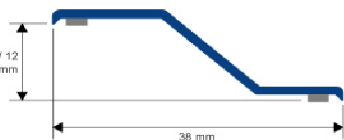

"PROFLOOR 712" Eloksirani Aluminij SREBRO-ZLATO-BRONCA (samoljepljiv)

PFRA...A 712
PFRA... 7129S
scala 1:1

ŠIFRA ARTIKLA	OPIS ARTIKLA	ZA VISINU mm	ZAVRŠNA OBRADA	JM	DUŽINA
PFRAA 712 A	PROFLOOR 712 - Eloksirani aluminij - SAMOLJEPLJIV	7/12	SREBRO	KOM	2,70
PFRAO 712 A	PROFLOOR 712 - Eloksirani aluminij - SAMOLJEPLJIV	7/12	ZLATO	KOM	2,70
PFRA B 712 A	PROFLOOR 712 - Eloksirani aluminij - SAMOLJEPLJIV	7/12	BRONCA	KOM	2,70