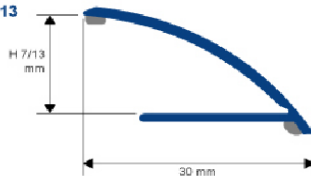

"PRONIVO" Eloksirani Aluminij SREBRO-ZLATO-BRONCA (samoljepljiv)

PNV...A 713
scala 1:1

ŠIFRA ARTIKLA	OPIS ARTIKLA	ZA VISINU mm	ZAVRŠNA OBRADA	JM	DUŽINA
PNVAA 713 A	PRONIVO- Eloksirani aluminij - SAMOLJEPLJIV	7/13	SREBRO	KOM	2,70
PNVAO 713 A	PRONIVO- Eloksirani aluminij - SAMOLJEPLJIV	7/13	ZLATO	KOM	2,70
PNVAB 713 A	PRONIVO- Eloksirani aluminij - SAMOLJEPLJIV	7/13	BRONCA	KOM	2,70