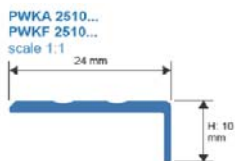

"PROWALK" 2510-2520" Eloksirani Aluminij SREBRO-ZLATO-BRONCA (samoljepljiv, bušen)

ŠIFRA ARTIKLA	OPIS ARTIKLA	ŠIRINA	ZAVRŠNA OBRADA	JM	DUŽINA
PWKAA 2510 A	PROWALK 25x10 - Eloksirani aluminij, SAMOLJEPLJIV	25x10 mm	SREBRO	KOM	2,70
PWKAO 2510 A	PROWALK 25x10 - Eloksirani aluminij, SAMOLJEPLJIV	25x10 mm	ZLATO	KOM	2,70
PWKAB 2510 A	PROWALK 25x10 - Eloksirani aluminij, SAMOLJEPLJIV	25x10 mm	BRONCA	KOM	2,70
PWKAA 2510 F	PROWALK 25x10 - Eloksirani aluminij, BUŠEN	25x10 mm	SREBRO	KOM	2,70
PWKAO 2510 F	PROWALK 25x10 - Eloksirani aluminij, BUŠEN	25x10 mm	ZLATO	KOM	2,70
PWKAB 2510 F	PROWALK 25x10 - Eloksirani aluminij, BUŠEN	25x10 mm	BRONCA	KOM	2,70
PWKAA 2520 A	PROWALK 25x20 - Eloksirani aluminij, SAMOLJEPLJIV	25x20 mm	SREBRO	KOM	2,70
PWKAO 2520 A	PROWALK 25x20 - Eloksirani aluminij, SAMOLJEPLJIV	25x20 mm	ZLATO	KOM	2,70
PWKAB 2520 A	PROWALK 25x20 - Eloksirani aluminij, SAMOLJEPLJIV	25x20 mm	BRONCA	KOM	2,70
PWKAA 2520 F	PROWALK 25x10 - Eloksirani aluminij, BUŠEN	25x20 mm	SREBRO	KOM	2,70
PWKAO 2520 F	PROWALK 25x10 - Eloksirani aluminij, BUŠEN	25x20 mm	ZLATO	KOM	2,70
PWKAB 2520 F	PROWALK 25x10 - Eloksirani aluminij, BUŠEN	25x20 mm	BRONCA	KOM	2,70