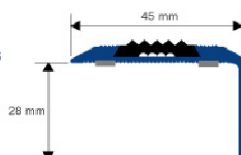

"PROEND INS " Eloksirani Aluminij SREBRO-ZLATO- (bušen sa gumom)

PED...A 4528
PED...F 4528
PED...F 452816S
scala 1:2

ŠIFRA ARTIKLA	OPIS ARTIKLA	ŠIRINA	ZAVRŠNA OBRADA	JM	DUŽINA
PEDAA 4528 F	PROEND INS 45x28 - Eloksirani aluminij, BUŠEN + GUMA	45x28 mm	SREBRO	KOM	3,30
PEDAO 4528 F	PROEND INS 45x28 - Eloksirani aluminij, BUŠEN + GUMA	45x28 mm	ZLATO	KOM	3,30