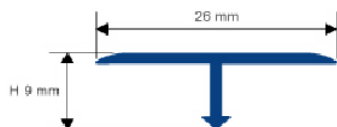

PINTAB 09 S	TERMINAL 09 - Eloksirani aluminij	09 mm	BRONCA	KOM	0,93
PINTAA 11	TERMINAL 11 - Eloksirani aluminij	11 mm	SREBRO	KOM	2,70
PINTAO 11	TERMINAL 11 - Eloksirani aluminij	11 mm	ZLATO	KOM	2,70
PINTAB 11	TERMINAL 11 - Eloksirani aluminij	11 mm	BRONCA	KOM	2,70
PINTAA 15	TERMINAL 15 - Eloksirani aluminij	15 mm	SREBRO	KOM	2,70
PINTAO 15	TERMINAL 15 - Eloksirani aluminij	15 mm	ZLATO	KOM	2,70
PINTAB 15	TERMINAL 15 - Eloksirani aluminij	15 mm	BRONCA	KOM	2,70

"PROCOVER 149-209-269" Eloksirani Aluminij SREBRO-ZLATO-BRONCA

PCRA 269
scala 1:1

ŠIFRA ARTIKLA	OPIS ARTIKLA	ŠIRINA	ZAVRŠNA OBRADA	JM	DUŽINA
PCRAA 149	T PROFIL - Eloksirani aluminij	14 mm	SREBRO	KOM	2,70
99 / T 20	T PROFIL - Eloksirani aluminij	20 mm	SREBRO	KOM	2,70
PCRAA 269	T PROFIL - Eloksirani aluminij	26 mm	SREBRO	KOM	2,70
99 / T	T PROFIL - Eloksirani aluminij	14 mm	ZLATO	KOM	2,70
99 / T 20	T PROFIL - Eloksirani aluminij	20 mm	ZLATO	KOM	2,70
99 / T 26	T PROFIL - Eloksirani aluminij	26 mm	ZLATO	KOM	2,70
PCROL 149	T PROFIL - Mesing sjajni	14 mm	MESING	KOM	2,70
PCROL 209	T PROFIL - Mesing sjajni	20 mm	MESING	KOM	2,70
PCROL 269	T PROFIL - Mesing sjajni	26 mm	MESING	KOM	2,70
PCROC 149	T PROFIL - Mesing kromirani	14 mm	MESING KROMIRANI	KOM	2,70
PCROC 209	T PROFIL - Mesing kromirani	20 mm	MESING KROMIRANI	KOM	2,70
PCRAC 149	T PROFIL - Inox AISI 304/1,4016	14 mm	INOX	KOM	2,70
PCRAC 269	T PROFIL - Inox AISI 304/1,4017	26 mm	INOX	KOM	2,70