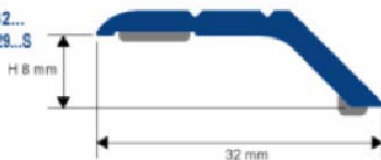

PLVAB 299 AS	PROLEVALL 29 - Eloksirani aluminij - SAMOLJEPLJIV	5,5	BRONCA	KOM	0,93
PLVAA 29 FS	PROLEVALL 29 - Eloksirani aluminij - BUŠEN	5,5	SREBRO	KOM	0,93
PLVAO 29 FS	PROLEVALL 29 - Eloksirani aluminij - BUŠEN	5,5	ZLATO	KOM	0,93
PLVAB 29 FS	PROLEVALL 29 - Eloksirani aluminij - BUŠEN	5,5	BRONCA	KOM	0,93

"PROLEVALL 32" Eloksirani Aluminij SREBRO-ZLATO-BRONCA (samoljepljiv/bušen)

PLVF 32.../PLVA 32...
PLVF 329.../PLVA 329...S
scala 1:1

ŠIFRA ARTIKLA	OPIS ARTIKLA	ZA VISINA	ZAVRŠNA OBRADA	JM	DUŽINA
PLVAA 32 A	PROLEVALL 32 - Eloksirani aluminij - SAMOLJEPLJIV	8	SREBRO	KOM	2,70
PLVAO 32 A	PROLEVALL 32 - Eloksirani aluminij - SAMOLJEPLJIV	8	ZLATO	KOM	2,70
PLVAB 32 A	PROLEVALL 32 - Eloksirani aluminij - SAMOLJEPLJIV	8	BRONCA	KOM	2,70
PLVAA 32 F	PROLEVALL 32 - Eloksirani aluminij - BUŠEN	8	SREBRO	KOM	2,70
PLVAO 32 F	PROLEVALL 32 - Eloksirani aluminij - BUŠEN	8	ZLATO	KOM	2,70
PLVAB 32 F	PROLEVALL 32 - Eloksirani aluminij - BUŠEN	8	BRONCA	KOM	2,70
PLVAA 329 AS	PROLEVALL 32 - Eloksirani aluminij - SAMOLJEPLJIV	8	SREBRO	KOM	0,93
PLVAO 329 AS	PROLEVALL 32 - Eloksirani aluminij - SAMOLJEPLJIV	8	ZLATO	KOM	0,93
PLVAB 329 AS	PROLEVALL 32 - Eloksirani aluminij - SAMOLJEPLJIV	8	BRONCA	KOM	0,93
PLVAA 32 FS	PROLEVALL 32 - Eloksirani aluminij - BUŠEN	8	SREBRO	KOM	0,93
PLVAO 32 FS	PROLEVALL 32 - Eloksirani aluminij - BUŠEN	8	ZLATO	KOM	0,93
PLVAB 32 FS	PROLEVALL 32 - Eloksirani aluminij - BUŠEN	8	BRONCA	KOM	0,93