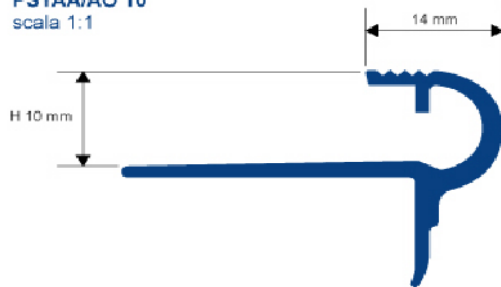

"PROSTYLE" Aluminij MATIRANI (srebro, zlato)

PSYON/OL 10
PSYCR 10
PSYAA/AO 10
scala 1:1

ŠIFRA ARTIKLA	OPIS ARTIKLA	VISINA	ZAVRŠNA OBRADA	JM	DUŽINA
PSYEAA 10	Eloksirani aluminij - SREBRO MAT	10	SREBRO	KOM	2,70
PSYEAO 10	Eloksirani aluminij - ZLATO MAT	10	ZLATO	KOM	2,70
PSYEAA 125	Eloksirani aluminij - SREBRO MAT	12,5	SREBRO	KOM	2,70

"PROSTYLE" inox AISI 304/1.4016

PSYAC 10
scala 1:1

ŠIFRA ARTIKLA	OPIS ARTIKLA	VISINA	ZAVRŠNA OBRADA	JM	DUŽINA
PSYAC 10	INOX AISI 304/1.4016	10	INOX SJAJ	KOM	2,70
PSYAC 125	INOX AISI 304/1.4016	12,5	INOX SJAJ	KOM	2,70