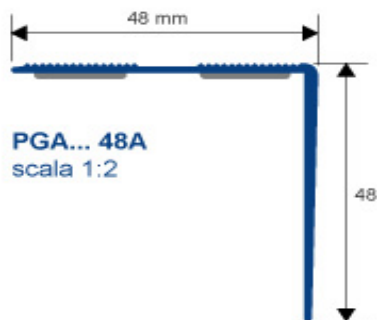

"PROWALK 30 " Eloksirani Aluminij SREBRO-ZLATO-BRONCA (samoljepljiv)

PWKA 30
PWKA 309S
mašstab 1:1

ŠIFRA ARTIKLA	OPIS ARTIKLA	ŠIRINA	ZAVRŠNA OBRADA	JM	DUŽINA
PWKAA 30 A	PROWALK 30x30 - Eloksirani aluminij, SAMOLJEPLJIV	30x30 mm	SREBRO	KOM	2,70
PWKAO 30 A	PROWALK 30x30 - Eloksirani aluminij, SAMOLJEPLJIV	30x30 mm	ZLATO	KOM	2,70

"PROEND INS " Eloksirani Aluminij SREBRO-ZLATO- (bušen sa gumom)

PED...A 4528
 PED...F 4528
 PED...F 452816S
 scala 1:2

ŠIFRA ARTIKLA	OPIS ARTIKLA	ŠIRINA	ZAVRŠNA OBRADA	JM	DUŽINA
PEDAA 4528 F	PROEND INS 45x28 - Eloksirani aluminij, BUŠEN + GUMA	45x28 mm	SREBRO	KOM	3,30
PEDAO 4528 F	PROEND INS 45x28 - Eloksirani aluminij, BUŠEN + GUMA	45x28 mm	ZLATO	KOM	3,30

"PROEND " Eloksirani Aluminij SREBRO-ZLATO- (samoljepljiv)

PGA... 48A
 scala 1:2

ŠIFRA ARTIKLA	OPIS ARTIKLA	ŠIRINA	ZAVRŠNA OBRADA	JM	DUŽINA
PEDAA 48 A	PROEND INS 48x48 - Eloksirani aluminij, SAMOLJEPLJIV	48x48 mm	SREBRO	KOM	2,70
PEDAO 48 A	PROEND INS 48x48 - Eloksirani aluminij, SAMOLJEPLJIV	48x48 mm	ZLATO	KOM	2,70