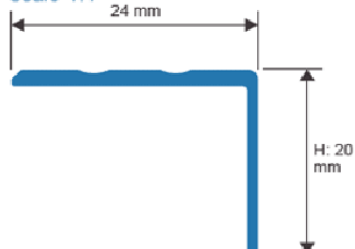

PWKA 2520...
PWKF 2520...
scale 1:1

ŠIFRA ARTIKLA	OPIS ARTIKLA	ŠIRINA	ZAVRŠNA OBRADA	JM	DUŽINA
PWKAA 2510 A	PROWALK 25x10 - Eloksirani aluminij, SAMOLJEPLJIV	25x10 mm	SREBRO	KOM	2,70
PWKAO 2510 A	PROWALK 25x10 - Eloksirani aluminij, SAMOLJEPLJIV	25x10 mm	ZLATO	KOM	2,70
PWKAB 2510 A	PROWALK 25x10 - Eloksirani aluminij, SAMOLJEPLJIV	25x10 mm	BRONCA	KOM	2,70
PWKAA 2510 F	PROWALK 25x10 - Eloksirani aluminij, BUŠEN	25x10 mm	SREBRO	KOM	2,70
PWKAO 2510 F	PROWALK 25x10 - Eloksirani aluminij, BUŠEN	25x10 mm	ZLATO	KOM	2,70
PWKAB 2510 F	PROWALK 25x10 - Eloksirani aluminij, BUŠEN	25x10 mm	BRONCA	KOM	2,70
PWKAA 2520 A	PROWALK 25x20 - Eloksirani aluminij, SAMOLJEPLJIV	25x20 mm	SREBRO	KOM	2,70
PWKAO 2520 A	PROWALK 25x20 - Eloksirani aluminij, SAMOLJEPLJIV	25x20 mm	ZLATO	KOM	2,70
PWKAB 2520 A	PROWALK 25x20 - Eloksirani aluminij, SAMOLJEPLJIV	25x20 mm	BRONCA	KOM	2,70
PWKAA 2520 F	PROWALK 25x10 - Eloksirani aluminij, BUŠEN	25x20 mm	SREBRO	KOM	2,70
PWKAO 2520 F	PROWALK 25x10 - Eloksirani aluminij, BUŠEN	25x20 mm	ZLATO	KOM	2,70
PWKAB 2520 F	PROWALK 25x10 - Eloksirani aluminij, BUŠEN	25x20 mm	BRONCA	KOM	2,70