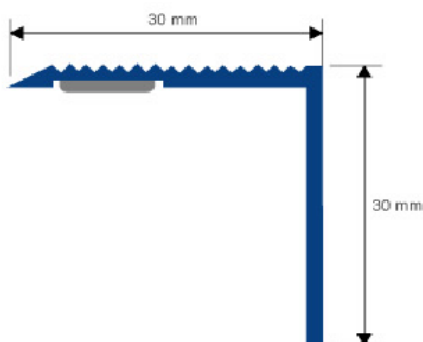

"PROWALK 30 " Eloksirani Aluminij SREBRO-ZLATO-BRONCA (samoljepljiv)

PWKA 30
PWKA 309S
mašstab 1:1

ŠIFRA ARTIKLA	OPIS ARTIKLA	ŠIRINA	ZAVRŠNA OBRADA	JM	DUŽINA
PWKAA 30 A	PROWALK 30x30 - Eloksirani aluminij, SAMOLJEPLJIV	30x30 mm	SREBRO	KOM	2,70
PWKAO 30 A	PROWALK 30x30 - Eloksirani aluminij, SAMOLJEPLJIV	30x30 mm	ZLATO	KOM	2,70