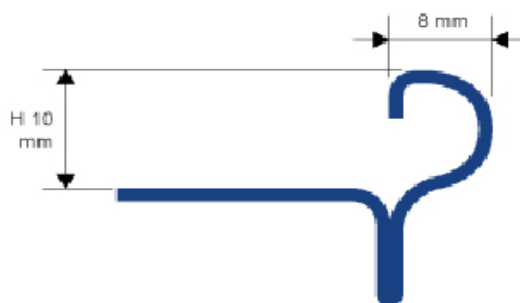

"PROSTYLE" Aluminij MATIRANI (srebro, zlato)

PSYON/OL 10
PSYCR 10
PSYAA/AO 10
scala 1:1

ŠIFRA ARTIKLA	OPIS ARTIKLA	VISINA	ZAVRŠNA OBRADA	JM	DUŽINA
PSYEAA 10	Eloksirani aluminij - SREBRO MAT	10	SREBRO	KOM	2,70
PSYEAO 10	Eloksirani aluminij - ZLATO MAT	10	ZLATO	KOM	2,70
PSYEAA 125	Eloksirani aluminij - SREBRO MAT	12,5	SREBRO	KOM	2,70

"PROSTYLE" inox AISI 304/1.4016

PSYAC 10
scala 1:1

ŠIFRA ARTIKLA	OPIS ARTIKLA	VISINA	ZAVRŠNA OBRADA	JM	DUŽINA
PSYAC 10	INOX AISI 304/1.4016	10	INOX SJAJ	KOM	2,70
PSYAC 125	INOX AISI 304/1.4016	12,5	INOX SJAJ	KOM	2,70