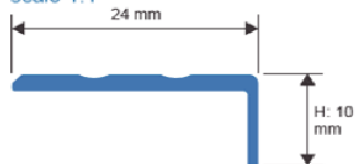

"PROWALK" 2510-2520" Eloksirani Aluminij SREBRO-ZLATO-BRONCA (samoljepljiv, bušen)

PWKA 2510...
PWKF 2510...
scale 1:1