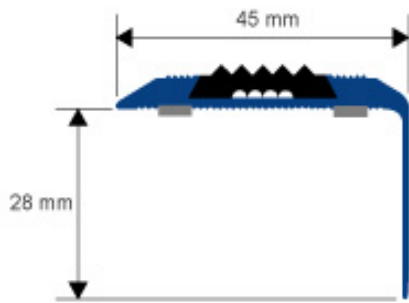

"PROWALK 30 " Eloksirani Aluminij SREBRO-ZLATO-BRONCA (samoljepljiv)

PWKA 30
PWKA 309S
mašstab 1:1

ŠIFRA ARTIKLA	OPIS ARTIKLA	ŠIRINA	ZAVRŠNA OBRADA	JM	DUŽINA
PWKAA 30 A	PROWALK 30x30 - Eloksirani aluminij, SAMOLJEPLJIV	30x30 mm	SREBRO	KOM	2,70
PWKAO 30 A	PROWALK 30x30 - Eloksirani aluminij, SAMOLJEPLJIV	30x30 mm	ZLATO	KOM	2,70

"PROEND INS " Eloksirani Aluminij SREBRO-ZLATO- (bušen sa gumom)

PED...A 4528
 PED...F 4528
 PED...F 452816S
 scala 1:2

ŠIFRA ARTIKLA	OPIS ARTIKLA	ŠIRINA	ZAVRŠNA OBRADA	JM	DUŽINA
PEDAA 4528 F	PROEND INS 45x28 - Eloksirani aluminij, BUŠEN + GUMA	45x28 mm	SREBRO	KOM	3,30
PEDAO 4528 F	PROEND INS 45x28 - Eloksirani aluminij, BUŠEN + GUMA	45x28 mm	ZLATO	KOM	3,30