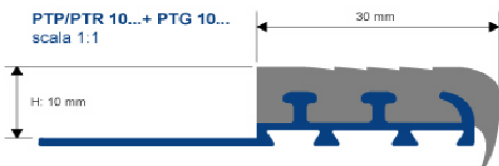

"PROBRASSTEP" Aluminij MATIRANI (srebro,) / MESING

PBP/ON 10
scala 1:1

ŠIFRA ARTIKLA	OPIS ARTIKLA	VISINA	ZAVRŠNA OBRADA	JM	DUŽINA
PBPEAA 10	Eloksirani aluminij - SREBRO MAT	10	SREBRO	KOM	3,00
PBPEAA 125	Eloksirani aluminij - SREBRO MAT	12,5	SREBRO	KOM	3,00
PBPOL 10	MESING	10	MESING	KOM	2,70

"PROSTEP" PVC BAZA + GUMA

PTP/PTR 10...+ PTG 10...
scala 1:1

ŠIFRA ARTIKLA	OPIS ARTIKLA	ŠIRINA	ZAVRŠNA OBRADA	JM	DUŽINA
PTP 10 A	PVC BAZA + GUMA	10	AVORIO	KOM	2,70
PTP 10 B	PVC BAZA + GUMA	10	BEŽ BAHAMA	KOM	2,70
PTP 10 G	PVC BAZA + GUMA	10	SIVA	KOM	2,70
PTP 10 N	PVC BAZA + GUMA	10	CRNA	KOM	2,70