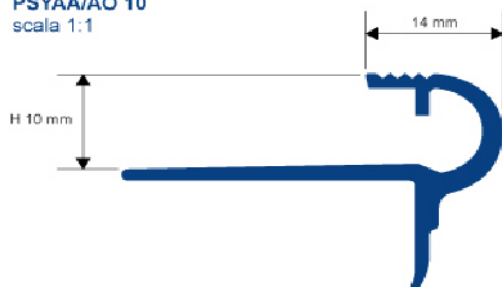

"PROSTYLE" inox AISI 304/1.4016

PSYAC 10
scala 1:1

ŠIFRA ARTIKLA	OPIS ARTIKLA	VISINA	ZAVRŠNA OBRADA	JM	DUŽINA
PSYAC 10	INOX AISI 304/1.4016	10	INOX SJAJ	KOM	2,70
PSYAC 125	INOX AISI 304/1.4016	12,5	INOX SJAJ	KOM	2,70

"PROSTYLE" MESING / MESING KROMIRANI

PSYON/OL 10
PSYCR 10
PSYAA/AO 10
scala 1:1

ŠIFRA ARTIKLA	OPIS ARTIKLA	VISINA	ZAVRŠNA OBRADA	JM	DUŽINA
PSYON 10	MESING PRIRODNI	10	MESING	KOM	2,70
PSYOC 10	MESING KROMIRANI	10	MESING KROMIRANI	KOM	2,70