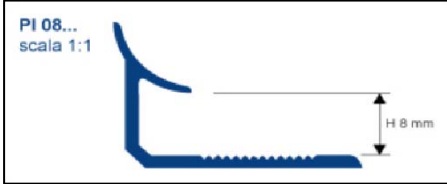

## "PRINTER PVC" Pvc čvrsta vinylna smola

BOJA	H:08mm	H:10mm	DUŽINA
BIJELA	PI 08-01	PI 10-01	2,70
SVIJETLO SIVA	PI 08-02	PI 10-02	2,70
TAMNO SIVA	PI 08-03	PI 10-03	2,70
BEŽ SVIJETLA	PI 08-04	PI 10-04	2,70
BEŽ TAMNA	PI 08-05	PI 10-05	2,70
SLONOVA KOST	PI 08-06	PI 10-06	2,70
ROZA	PI 08-07	PI 10-07	2,70
SVIJETLO PLAVA	PI 08-08	PI 10-08	2,70
BEŽ BAHAMA	PI 08-17	PI 10-17	2,70

## "PRINTER ALU" aluminij eloksirani (srebro)

ŠIFRA	VISINA	DUŽINA	BOJA
PIAA 10	10 mm	2,7	SREBRO MAT