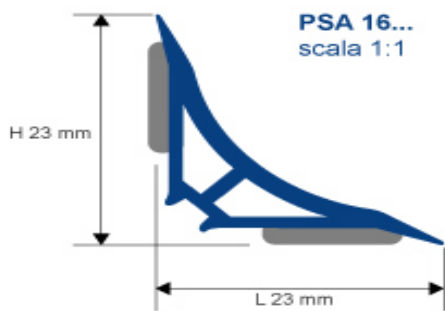

"PROSEAL 25" PVC NETOKSIČNA VINILNA SMOLA (otporna na udace i UV zrake)

ŠIFRA	OPIS	DUŽINA	BOJA
PSAA 25-01	SAMOLJEPLJIVA	2,5	BIJELA

"PROSEAL 25" PVC UNUTARNJI / VANJSKI KUTEVI / ZAVRŠETCI DiL

ŠIFRA	OPIS		BOJA
TRI 25-01	unutarnji kut		BIJELA
TRE 25-01	vanjski kut		BIJELA
TRT 25-01	trijaksalni kut		BIJELA
TRC 25-01	završetak		BIJELA