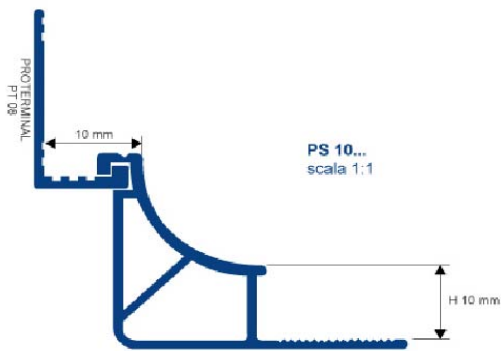

## "PRINTER PVC" Pvc čvrsta vinylna smola

BOJA	H:08mm	H:10mm	DUŽINA
BIJELA	PI 08-01	PI 10-01	2,70
SVIJETLO SIVA	PI 08-02	PI 10-02	2,70
TAMNO SIVA	PI 08-03	PI 10-03	2,70
BEŽ SVIJETLA	PI 08-04	PI 10-04	2,70
BEŽ TAMNA	PI 08-05	PI 10-05	2,70
SLONOVA KOST	PI 08-06	PI 10-06	2,70
ROZA	PI 08-07	PI 10-07	2,70
SVIJETLO PLAVA	PI 08-08	PI 10-08	2,70
BEŽ BAHAMA	PI 08-17	PI 10-17	2,70

## "PRINTER ALU" aluminij eloksirani (srebro)

ŠIFRA	VISINA	DUŽINA	BOJA
PIAA 10	10 mm	2,7	SREBRO MAT

## "PRINTER ACC" inox AISI 304/1.4016

ŠIFRA	VISINA	DUŽINA	BOJA
PIAC 10	10 mm	2,7	INOX SJAJ

**"PROSGUSCIO DA" PVC NETOKSIČNA VINILNA SMOLA (otporna na udace i UV zrake)**

ŠIFRA	VISINA	DUŽINA	BOJA
PS 08-01	08 mm	2,5	BIJELA
PS 10-01	10 mm	2,5	BIJELA
PS 125-01	12,5 mm	2,5	BIJELA

**"PROSGUSCIO DA" PVC UNUTARNJI / VANJSKI KUTEVI / ZAVRŠETCI DIL**

ŠIFRA	OPIS	DUŽINA	BOJA
RAI 08-01	unutarnji kut	8	BIJELA
RAI 10-01	unutarnji kut	10	BIJELA
RAI 125-01	unutarnji kut	12,5	BIJELA
RAE 08-01	vanjski kut	8	BIJELA
RAE 10-01	vanjski kut	10	BIJELA
RAE 125-01	vanjski kut	12,5	BIJELA
TCE 08-01	završetak D/L	8	BIJELA
TCE 10-01	završetak D/L	10	BIJELA
TCE 125-01	završetak D/L	12,5	BIJELA