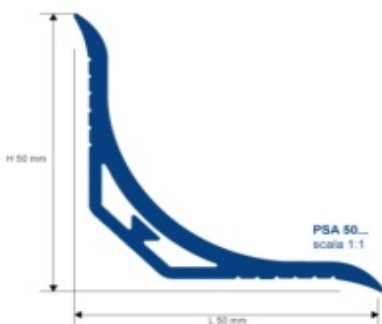

"PROSEAL 50" PVC NETOKSIČNA VINILNA SMOLA (otporna na udace i UV zrake)

ŠIFRA	OPIS	DUŽINA	BOJA
PSAA 50-01	SAMOLJEPLJIVA	2,5	BIJELA