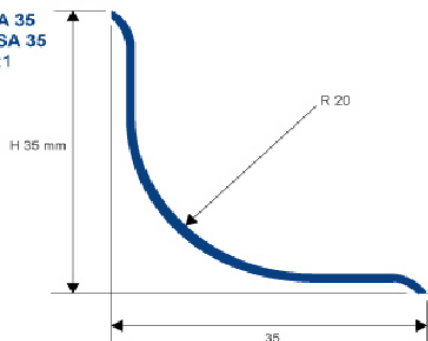

"PROROUND 35 " inox AISI 304/1.4016

PRD/DA 35
PRDS/SA 35
scala 1:1

ŠIFRA	DIMENZIJA	DUŽINA	BOJA
PRDAC 35	35x35	2,7	INOX SJAJ

"PROROUND " inox AISI 304/1.4016 UNUTARNJI / VANJSKI KUTEVI