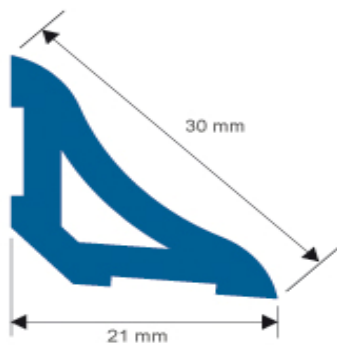

ŠIFRA	OPIS		BOJA
PRDI 35	unutarnji kut		INOX SJAJ
PRDE 35	vanjski kut		INOX SJAJ
PRTE 35	trijaksalni kut		INOX SJAJ

"PROSEAL 25" PVC NETOKSIČNA VINILNA SMOLA (otporna na udace i UV zrake)

ŠIFRA	OPIS	DUŽINA	BOJA
PSAWB 20	BEZ LJEPILA 21x21	2,5	BIJELA