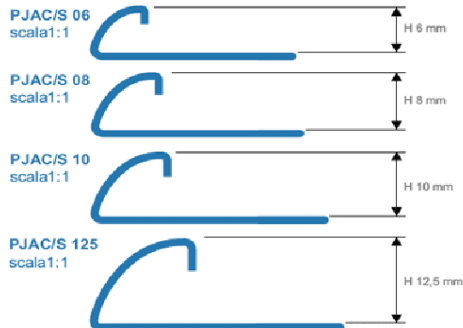

"PROJOLLY" inox AISI 304/1.4016 (sjaj, satinirani)

ŠIFRA ARTIKLA	OPIS ARTIKLA	VISINA	ZAVRŠNA OBRADA	JM	DUŽINA
PJAC 08	INOX AISI 304/1.4016	8	INOX SJAJ	KOM	2,70
PJAC 10	INOX AISI 304/1.4016	10	INOX SJAJ	KOM	2,70
PJAC 125	INOX AISI 304/1.4016	125	INOX SJAJ	KOM	2,70
PJACS 08	INOX AISI 304/1.4016	8	INOX SATINIRANI	KOM	2,70
PJACS 10	INOX AISI 304/1.4016	10	INOX SATINIRANI	KOM	2,70
PJACS 125	INOX AISI 304/1.4016	125	INOX SATINIRANI	KOM	2,70

"PROJOLLY " inox AISI 304/1.4016 - KAPSULE (sjaj, satinirani)

ŠIFRA ARTIKLA	OPIS ARTIKLA	VISINA	OPIS	JM
CPJ...	INOX AISI 304/1.4016	8,10,125	VANJSKI KUT	KOM
IPJ...	INOX AISI 304/1.4016	8,10,126	UNUTARNJI KUT	KOM